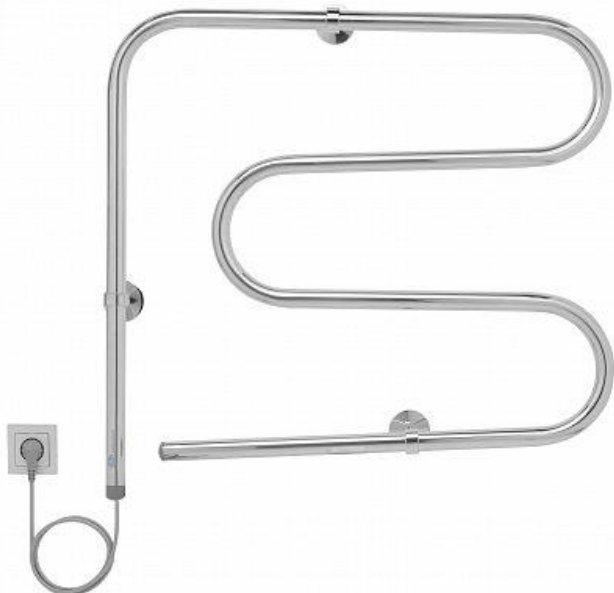

Полотенцесушитель электрический Electric Э2.75

Полотенцесушитель электрический Electric Э2.75 из линейки Electric - это безупречное качество, удобство и простота в эксплуатации. Благодаря большому разнообразию моделей входящих в линейку Electric каждый сможет подобрать изделие, оптимально соответствующее определенному стилю интерьера ванной комнаты.

Характеристики:

Коллекция	Electric
Материал	нержавеющая сталь AISI 304
Страна производства	Республика Беларусь
Класс безопасности	I
Степень защиты IP	IP44
Код товара	4814995014869
Цвет	хром
Ширина, мм	670
Высота, мм	630