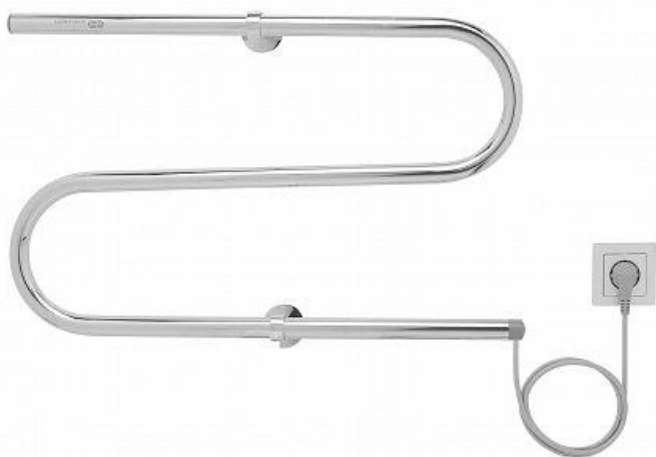

Полотенцесушитель электрический Electric Э2.45

Полотенцесушитель электрический Electric Э2.45 из линейки Electric - это безупречное качество, удобство и простота в эксплуатации. Благодаря большому разнообразию моделей входящих в линейку Electric каждый сможет подобрать изделие, оптимально соответствующее определенному стилю интерьера ванной комнаты.

Характеристики:

Коллекция	Electric
Материал	нержавеющая сталь AISI 304
Страна производства	Республика Беларусь
Класс безопасности	I
Степень защиты IP	IP44
Код товара	4814995014845
Цвет	хром
Ширина, мм	600