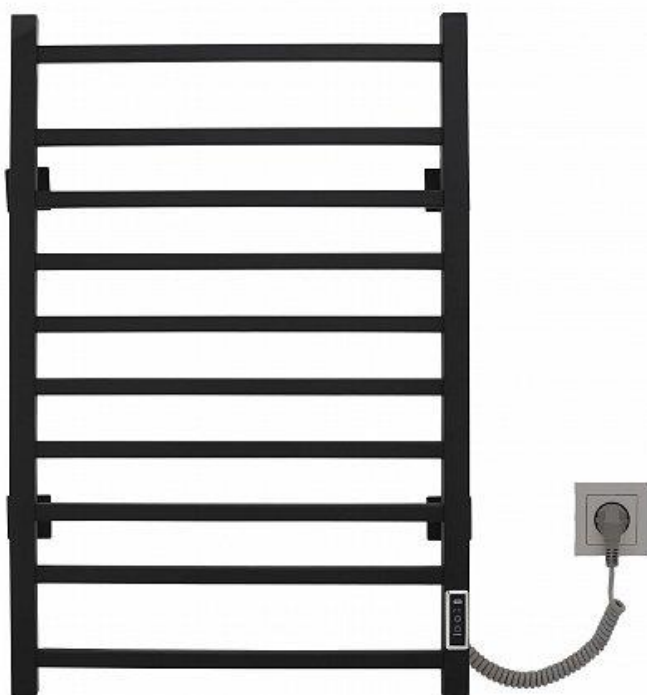

Полотенцесушитель электрический Pro-gress Э2 Л 50x80 P10 Таймер черный

Полотенцесушитель электрический Pro-gress Э2 Л 50x80 P10 с таймером, чёрный.

Полотенцесушитель Pro-gress Э2 Л 50x80 P10 имеет 10 перемычек, тип лесенка. Модель изготовлена из профильной трубы, что делает её дизайн стильным. Чёткие грани изделия подчеркнут красивые линии современного интерьера. Рекомендуем использовать

данную модель в ванной комнате до 3,5 м².

Изготовлена из нержавеющей стали AISI 304 с полимерным покрытием.

Электрические полотенцесушители с новым современным таймером помогут вам экономить электроэнергию и при этом содержать ваши полотенца сухими, а ванную комнату теплой и комфортной.

Характеристики:

Коллекция	Pro-gress	Высота, мм	800
Форма	Лесенка	Количество перемычек, шт.	10
Материал	нержавеющая сталь AISI 304 с полимерным покрытием	Основной тип перемычек	линия
Страна производства	Республика Беларусь	Вес товара без упаковки, кг	6,8
Класс безопасности	I	Номинальное напряжение, В	230V, 50Гц
Степень защиты IP	IP44	Потребляемая мощность не более	125 Вт
Код товара	4814995020051	Терморегулятор, термостат электрический с фиксированной температурой	Нет
Цвет	черный	Регулировка времени	Да
Ширина, мм	532		