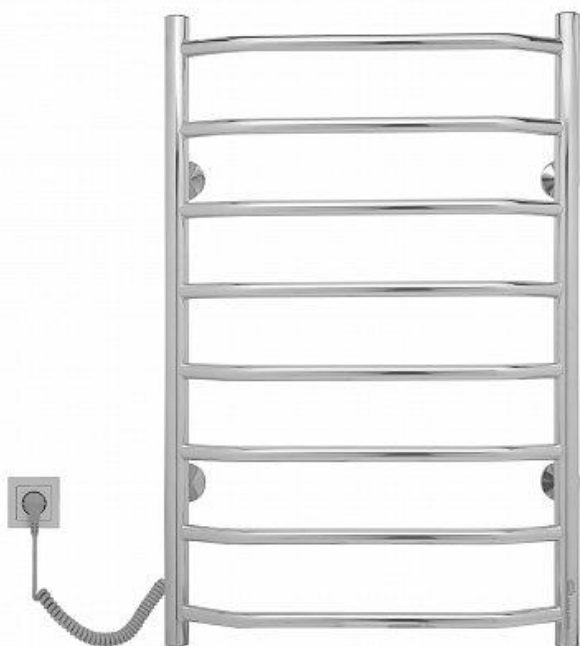

# Полотенцесушитель электрический Terra Э2 Л 50x80 Т8

Terra 50x80 см типа лесенка . Полотенцесушитель Terra Л 50x80 Т8 имеет 8 трапециевидных перемычек и простой дизайн, что позволяет ему прекрасно вписаться в любой интерьер ванной комнаты до 3,5 м<sup>2</sup>.

## Характеристики:

Коллекция .....	<b>Terra</b>	Количество перемычек, шт. ....	<b>8</b>
Форма .....	<b>Лесенка</b>	Основной тип перемычек .....	<b>трапеция</b>
Материал .....	<b>нержавеющая сталь AISI 304</b>	Вес товара без упаковки, кг .....	<b>4,7</b>
Страна производства .....	<b>Республика Беларусь</b>	Номинальное напряжение, В .....	<b>230, 50Гц</b>
Степень защиты IP .....	<b>IP44</b>	Потребляемая мощность не более .....	<b>100 Вт.</b>
Цвет .....	<b>хром</b>	Терморегулятор, термостат электрический с фиксированной температурой .....	<b>Да</b>
Ширина, мм .....	<b>532</b>	Расположение вилки .....	<b>слева</b>
Высота, мм .....	<b>800</b>		