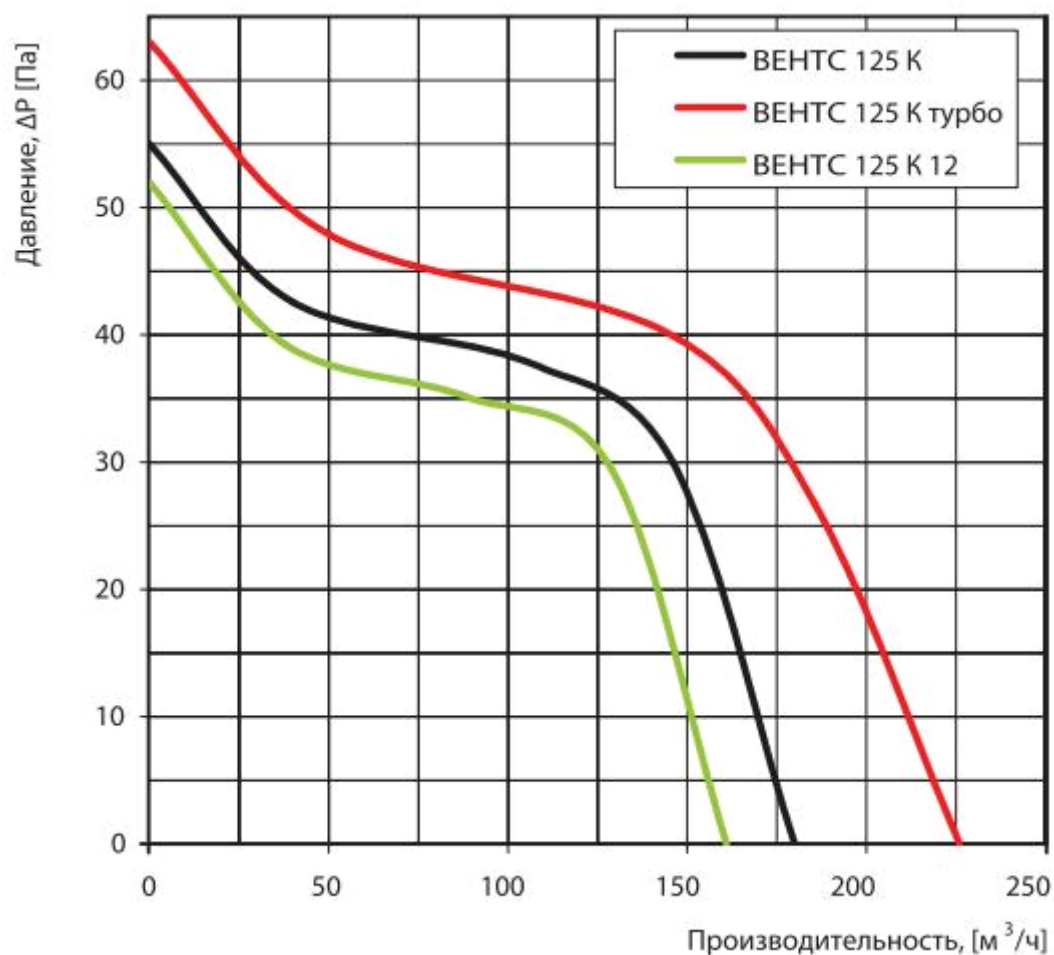

Технические характеристики ВЕНТС 125 К

Параметр	Величина	Единица измерения
Напряжение	220-240	В
Частота тока	50	Гц
Максимальная мощность	16	Вт
Производительность	180	м ³ /ч
	106,02	CFM
	50,04	л/с
	0,05004	м ³ /с
	3006	л/м
Ток	0.1	А
Частота вращения	2400	мин ⁻¹
Уровень шума на расстоянии 3 м	35	дБ(А)
Вес	0.65	кг
Защита	IP 34	класс
Размер патрубка	125	мм

Датчик влажности

Высокое давление

Датчик движения

Безопасный (12 В)

Двигатель с повышенной производительностью

Габаритные размеры

Размеры	ØD	B	H	L	L1
мм	125	187	142	112	15