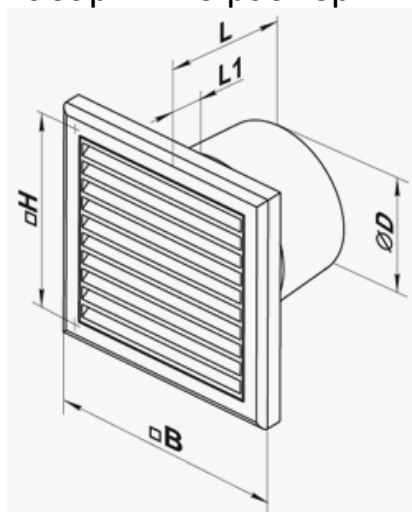

Датчик влажности

Высокое давление

Датчик движения

Безопасный (12 В)

Двигатель с повышенной производительностью

Габаритные размеры

Размеры	ØD	B	H	L	L1
мм	125	187	142	112	15